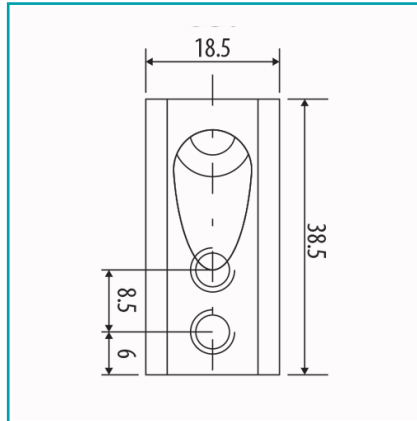

FICHA TÉCNICA

Conector Heavy Duty Para Conectar Cabezal A La Pared. Alta Calidad. 10 Años De Garantía.

CÓDIGO:
L-2790

Código de producto: L-2790

Marca: CARBONE

Peso (Kg): 0.05 Kg

Tipo: Herrajes para Duchas

INFORMACIÓN ADICIONAL