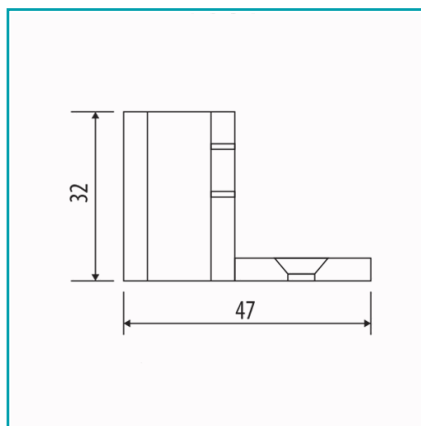

## FICHA TÉCNICA

Soporte Vidrio A Pared Izquierdo.

**CÓDIGO:**  
**L-2798L-CP**

**Código de producto:** L-2798L-CP

**Marca:** CARBONE

**Peso (Kg):** 0.112 Kg

**Tipo:** Herrajes para Duchas

## INFORMACIÓN ADICIONAL

Soporte Vidrio A Pared Izquierdo.