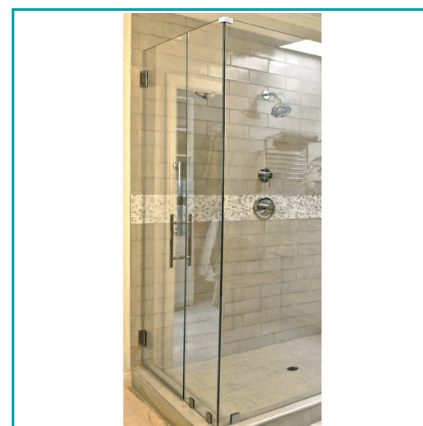

FICHA TÉCNICA

Soporte Vidrio A Pared Derecho.

CÓDIGO:
L-2798R-CP

Código de producto: L-2798R-CP

Marca: CARBONE

Peso (Kg): 0.11 Kg

Tipo: Herrajes para Duchas

INFORMACIÓN ADICIONAL

Soporte Vidrio A Pared Derecho.