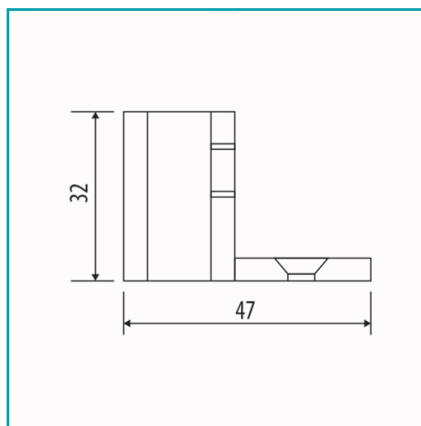

FICHA TÉCNICA

Soporte Vidrio A Pared Derecho.

CÓDIGO:
L-2798R-CP

Código de producto: L-2798R-CP

Marca: CARBONE

Peso (Kg): 0.11 Kg

Tipo: Herrajes para Duchas

INFORMACIÓN ADICIONAL

Soporte Vidrio A Pared Derecho.