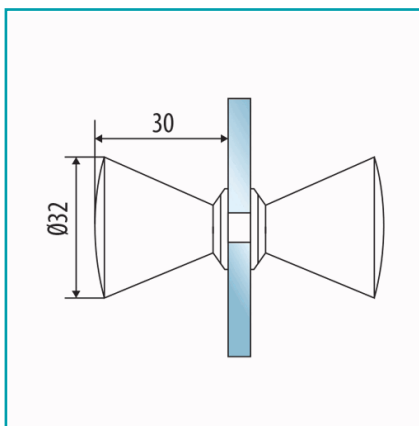

## FICHA TÉCNICA

Boton Para Puerta De Baño Brill. Alta Calidad. 10 Años De Garantia.

**CÓDIGO:**  
**L-2800-CP**

**Código de producto:** L-2800-CP

**Marca:** CARBONE

**Peso (Kg):** 0.25 Kg

**Tipo:** Herrajes para Duchas