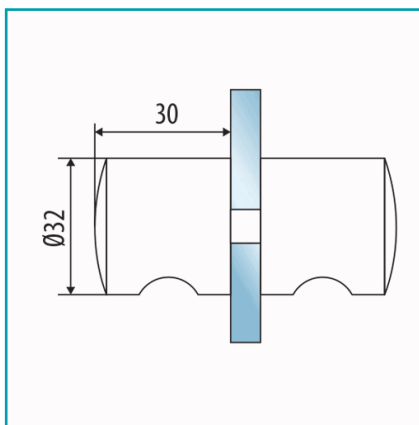

## FICHA TÉCNICA

Boton Tirador De Puerta De Baño. Color Negro . Bronce Alta Calidad

**CÓDIGO:**  
**L-2803-BLACK**

**¿Dónde usarlo?:** Para puerta de baño con vidrio templado

**Ajustable recorte:** No

**Cantidad x Empaque:** 1

**Características:** Alta calidad

**Certificaciones:** CE

**Código de producto:** L-2803-BLACK

**Color:** Negro

**Diámetro:** 32mm

**Diámetro 2:** ø Perforación de 10 mm

**Garantía:** 10 años

**Longitud:** 30 mm

**Marca:** CARBONE

**Material:** Bronce Niquelado

**Para vidrios de:** 6 mm y 12 mm

**Peso (Kg):** 0.24 Kg

**Presentación:** Caja

**Procedencia:** Importado

**Se vende por:** Unidad

**Tipo:** Herrajes para Duchas