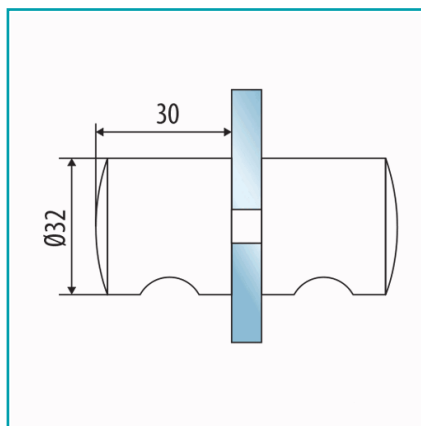

FICHA TÉCNICA

Boton Para Puerta De Baño Mate. Alta Calidad. 10 Años De Garantía.

CÓDIGO:
L-2803-BN

¿Dónde usarlo?: Para puerta de baño con vidrio templado	Acabado: Mate
Ajustable recorte: No	Cantidad x Empaque: 1
Características: Alta calidad	Certificaciones: CE
Código de producto: L-2803-BN	Diámetro: 32mm
Diámetro 2: ø Perforación de 10 mm	Garantía: 10 años
Longitud: 30 mm	Marca: CARBONE
Material: Bronce Niquelado	Para vidrios de: 6 mm y 12 mm
Peso (Kg): 0.24	Presentación: Caja
Procedencia: Importado	Se vende por: Unidad
Tipo: Herrajes para Duchas	Usos: Baño