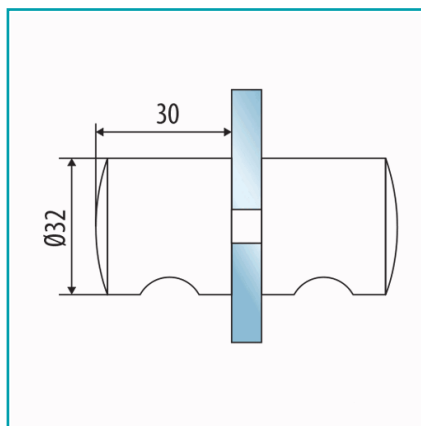

## FICHA TÉCNICA

Boton Para Puertas De Baño Brill. Alta Calidad. 10 Años De Garantia.

**CÓDIGO:**  
**L-2803-CP**

<b>¿Dónde usarlo?:</b> Para puerta de baño con vidrio templado	<b>Acabado:</b> Brillante
<b>Ajustable recorte:</b> No	<b>Cantidad x Empaque:</b> 1
<b>Características:</b> Alta calidad	<b>Certificaciones:</b> CE
<b>Código de producto:</b> L-2803-CP	<b>Diámetro:</b> 32mm
<b>Diámetro 2:</b> ø Perforación de 10 mm	<b>Garantía:</b> 10 años
<b>Longitud:</b> 30 mm	<b>Marca:</b> CARBONE
<b>Material:</b> Bronce Niquelado	<b>Para vidrios de:</b> 6 mm y 12 mm
<b>Peso (Kg):</b> 0.24 Kg	<b>Presentación:</b> Caja
<b>Procedencia:</b> Importado	<b>Se vende por:</b> Unidad
<b>Tipo:</b> Herrajes para Duchas	<b>Usos:</b> Baño