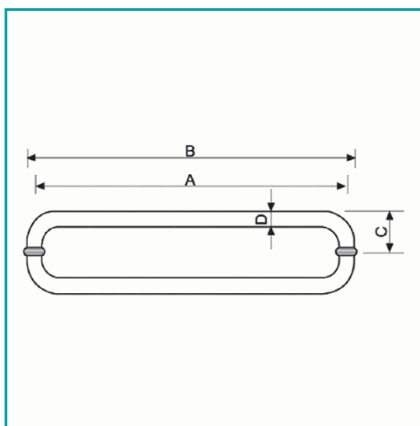

FICHA TÉCNICA

Tirador Recto.

CÓDIGO:

L-2816-25X305-PSS

Código de producto: L-2816-25X305-PSS

Marca: CARBONE

Peso (Kg): 0.8 Kg

Tipo: Herrajes para Duchas

INFORMACIÓN ADICIONAL

Tirador Recto.