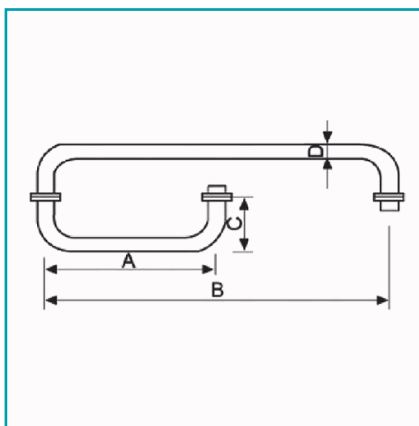

FICHA TÉCNICA

Tirador Toallero Chico Brillante 457-Pss (L-2820-19X152X457).

CÓDIGO:

L-2820-19X152X457

*Nombre: Tirador toallero chico	Acabado: Brillante
Ancho (cm): Ancho (C): 6.2 cm	Cantidad x Empaque: 1
Código de producto: L-2820-19X152X457	Color: Acero inoxidable
Diámetro: 19 mm	Diámetro 2: Diametro de perforacion: Ø 9 mm
Longitud: Largo (A): 152 mm; Largo entre Perforaciones (B): 457 mm	Marca: CARBONE
Materiales: Acero Inoxidable 304 y bronce	Peso (Kg): 0.9 Kg
Procedencia: Importado	Se vende por: Unidad
Tipo: Herrajes para Duchas	Usos: Baño

INFORMACIÓN ADICIONAL

Tirador Toallero Chico Brillante 457-Pss (L-2820-19X152X457).