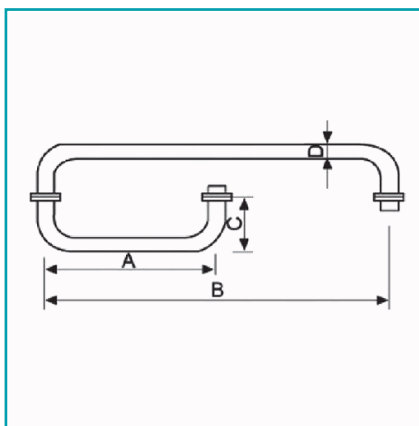

FICHA TÉCNICA

Tirador Toallero Grande 610-Pss.

CÓDIGO:

L-2820-19X305X610

Código de producto: L-2820-19X305X610

Marca: CARBONE

Peso (Kg): 1.05 Kg

Tipo: Herrajes para Duchas

INFORMACIÓN ADICIONAL

Tirador Toallero Grande 610-Pss.