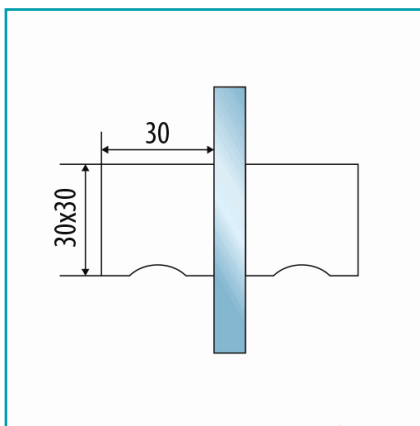

FICHA TÉCNICA

Boton Cuadrado De Puerta De Bano Satinado. Alta Calidad. 10 Años De Garantia.

CÓDIGO:
L-2853-BN

Código de producto: L-2853-BN

Marca: CARBONE

Peso (Kg): 0.5 Kg

Tipo: Herrajes para Duchas

INFORMACIÓN ADICIONAL

Boton Cuadrado De Puerta De Bano Satinado. Alta Calidad. 10 Años De Garantia.