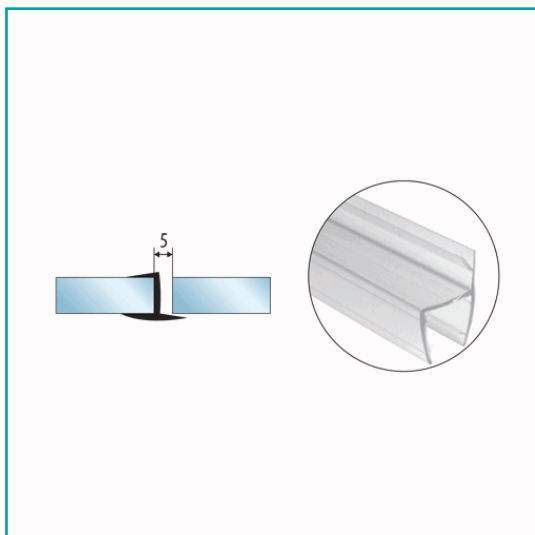

FICHA TÉCNICA

Burlete Vidrio - Vidrio 180° Para Vidrios De 8Mm.

CÓDIGO:

L-2900-8X2130

*Nombre: Burlete vidrio - vidrio 180°	¿Dónde usarlo?: Para aplicaciones de uso arquitectónico.
Ajustable recorte: Si	Cantidad x Empaque: 1
Código de producto: L-2900-8X2130	Longitud: 2.13 m - 7'
Marca: CARBONE	Material: Vinilo
Para vidrios de: 8 mm	Peso (Kg): 0.15 Kg
Procedencia: Importado	Se vende por: Unidad
Tipo: Burletes de Vinil	Usos: Construcción

INFORMACIÓN ADICIONAL

Burlete Vidrio - Vidrio 180° Para Vidrios De 8Mm.