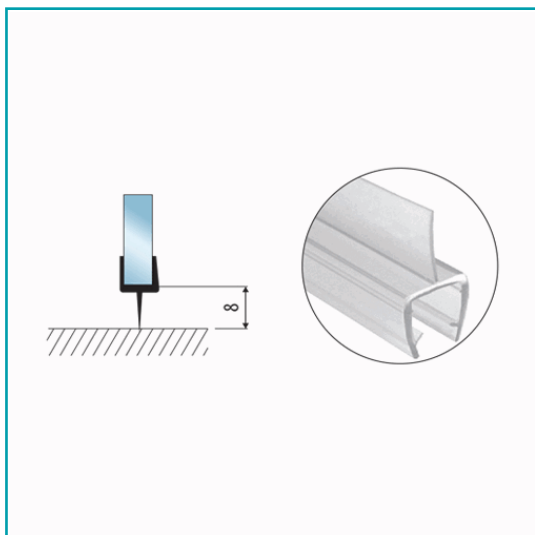

## FICHA TÉCNICA

Burlete Vidrio, Piso O Pared De Vinil. 7' (Pies) - 2.13 M De Longitud.

**CÓDIGO:**

**L-2904-8X2130**

<b>*Nombre:</b> Burlete vidrio, piso o pared	<b>¿Dónde usarlo?:</b> Para aplicaciones de uso arquitectónico.
<b>Ajustable recorte:</b> Si	<b>Cantidad x Empaque:</b> 1
<b>Código de producto:</b> L-2904-8X2130	<b>Longitud:</b> 7' (pies) - 2.13 m
<b>Marca:</b> CARBONE	<b>Material:</b> Vinilo
<b>Medida:</b> Distancia a Superficie: 8 mm	<b>Para vidrios de:</b> 8 mm
<b>Peso (Kg):</b> 0.16kg	<b>Procedencia:</b> Importado
<b>Se vende por:</b> Unidad	<b>Tipo:</b> Burletes de Vinil
<b>Usos:</b> Construcción	

## INFORMACIÓN ADICIONAL

Burlete Vidrio, Piso O Pared De Vinil. 7' (Pies) - 2.13 M De Longitud.