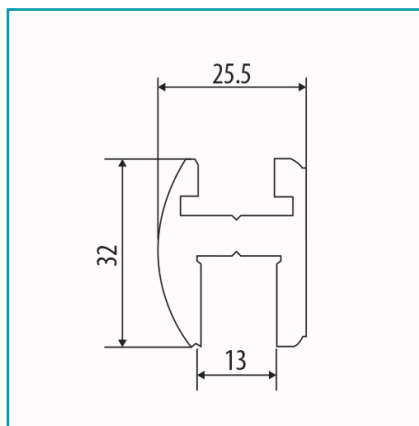

FICHA TÉCNICA

Cabezal Para Puerta De Bano Brillante. Alta Calidad. 10 Años De Garantia.

CÓDIGO:
L-2960-10X102490-CP

*Nombre: Cabezal	¿Dónde usarlo?: Se usa para dar rigidez y seguridad extra en sus divisiones de vidrio.
Acabado: Brillante	Ajustable recorte: Si
Alto (cm): 3.2 cm	Ancho (cm): 2.55 cm
Cantidad x Empaque: 1	Código de producto: L-2960-10X102490-CP
Color: Aluminio	Garantía: 10 años
Longitud: 2.49 m	Marca: CARBONE
Material: Bronce Niquelado	Observaciones: Este sistema ofrece una completa solución para los 3 tipos de puertas: 180, 90, 135 grados.
Para Uso: En puerta de baño	Para vidrios de: 8-10-12 mm
Peso (Kg): 2.68 Kg	Procedencia: Importado
Profundidad (cm): 1.3 cm	Se vende por: Unidad
Tipo: Herrajes para Duchas	