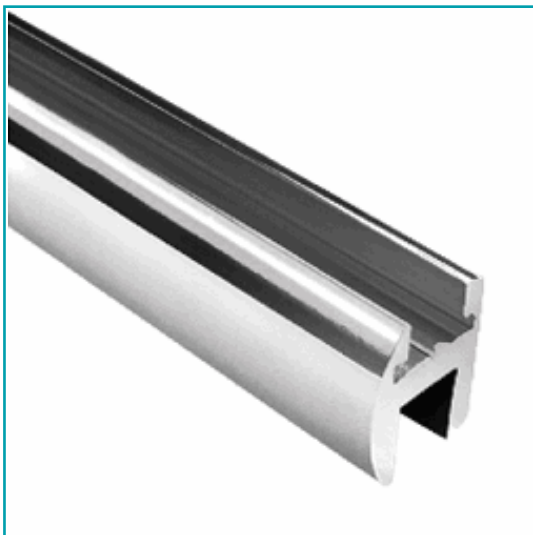

FICHA TÉCNICA

Cabezal Para Puerta De Bano Brillante. Alta Calidad. 10 Años De Garantia.

CÓDIGO:
L-2960-10X102490-CP

*Nombre: Cabezal	¿Dónde usarlo?: Se usa para dar rigidez y seguridad extra en sus divisiones de vidrio.
Acabado: Brillante	Ajustable recorte: Si
Alto (cm): 3.2 cm	Ancho (cm): 2.55 cm
Cantidad x Empaque: 1	Código de producto: L-2960-10X102490-CP
Color: Aluminio	Garantía: 10 años
Longitud: 2.49 m	Marca: CARBONE
Material: Bronce Niquelado	Observaciones: Este sistema ofrece una completa solución para los 3 tipos de puertas: 180, 90, 135 grados.
Para Uso: En puerta de baño	Para vidrios de: 8-10-12 mm
Peso (Kg): 2.68 Kg	Procedencia: Importado
Profundidad (cm): 1.3 cm	Se vende por: Unidad
Tipo: Herrajes para Duchas	