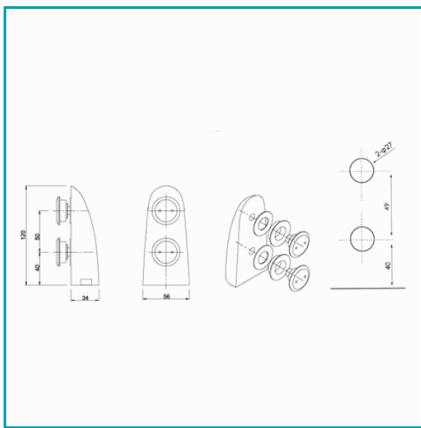

CÓDIGO:
L-314-SSS

FICHA TÉCNICA

Pivote Inferior De Puerta. Satinado. Compatible Con Cierrapuertas Carbone O Dorma.

Código de producto: L-314-SSS

Marca: CARBONE

Peso (Kg): 0.83 Kg

Tipo: Herrajes Fachadas Patch Fittings

INFORMACIÓN ADICIONAL

Pivote Inferior De Puerta. Satinado. Compatible Con Cierrapuertas Carbone O Dorma.