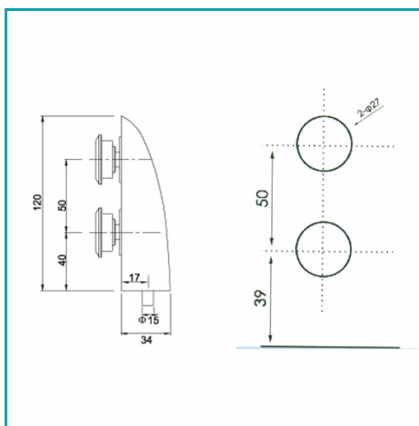

CÓDIGO:
L-315-SSS

FICHA TÉCNICA

Pivote Superior Para Sobrepanel. Satinado.

Código de producto: L-315-SSS

Marca: CARBONE

Peso (Kg): 0.93 Kg

Tipo: Herrajes Fachadas Patch Fittings

INFORMACIÓN ADICIONAL

Pivote Superior Para Sobrepanel. Satinado.