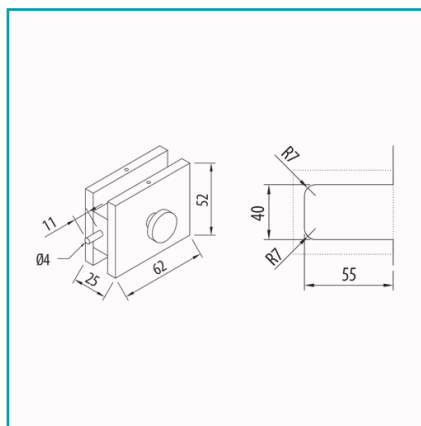

FICHA TÉCNICA

Cerradura De Pistillo.

CÓDIGO:
L-3221-PSS

Código de producto: L-3221-PSS

Marca: CARBONE

Peso (Kg): 0.38 Kg

Tipo: Cerraduras

INFORMACIÓN ADICIONAL