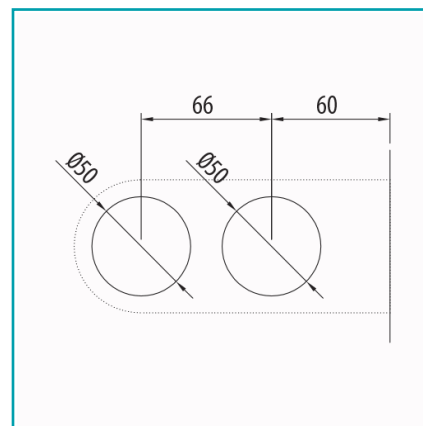

FICHA TÉCNICA

Cerradura Al Centro Brillante.

CÓDIGO:
L-3237-PSS

Código de producto: L-3237-PSS

Marca: CARBONE

Peso (Kg): 1.708 Kg

Tipo: Cerraduras

INFORMACIÓN ADICIONAL