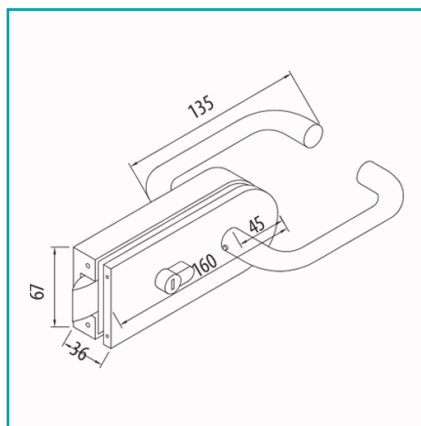

FICHA TÉCNICA

Cerradura Al Centro Brillante.

CÓDIGO:
L-3237-PSS

Código de producto: L-3237-PSS

Marca: CARBONE

Peso (Kg): 1.708 Kg

Tipo: Cerraduras

INFORMACIÓN ADICIONAL