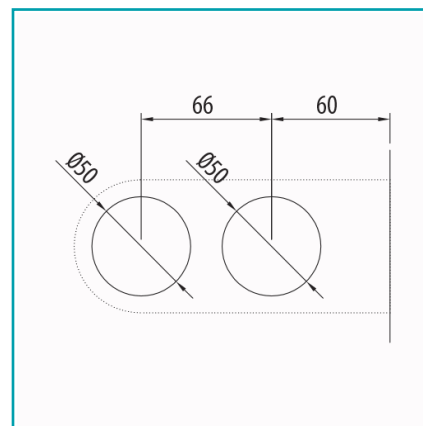

## FICHA TÉCNICA

Cerradura Al Centro Satinada.

**CÓDIGO:**  
**L-3237-SSS**

**Código de producto:** L-3237-SSS

**Marca:** CARBONE

**Peso (Kg):** 1.7 Kg

**Tipo:** Cerraduras