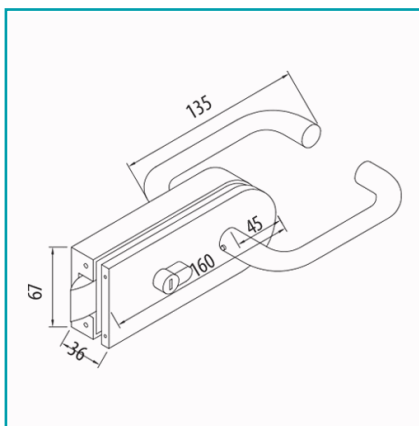

## FICHA TÉCNICA

Cerradura Al Centro Satinada.

**CÓDIGO:**  
**L-3237-SSS**

**Código de producto:** L-3237-SSS

**Marca:** CARBONE

**Peso (Kg):** 1.7 Kg

**Tipo:** Cerraduras