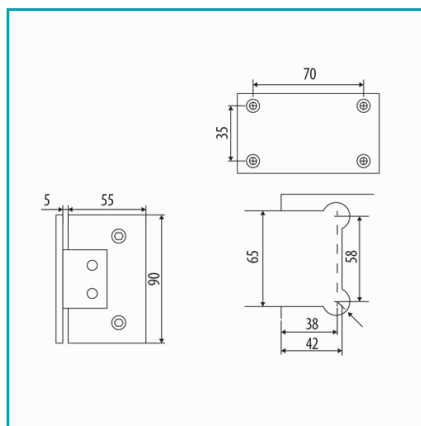

FICHA TÉCNICA

Bisagra De Ducha Muro Vidrio. Ajustable Para Instalacion Mas Facil. Bronce Niquelado Alta Calidad. 10 Años De Garantia.

CÓDIGO:
L-4221-CP

Código de producto: L-4221-CP

Marca: CARBONE

Peso (Kg): 0.78 Kg