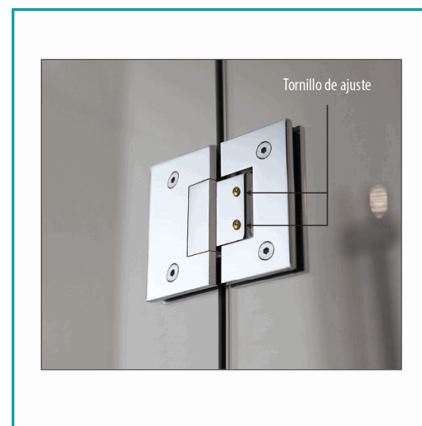

FICHA TÉCNICA

Bisagra De Ducha Muro Vidrio. Ajustable Para Instalacion Mas Facil. Bronce Niquelado Alta Calidad. 10 Años De Garantia.

CÓDIGO:
L-4221-CP

Código de producto: L-4221-CP

Marca: CARBONE

Peso (Kg): 0.78 Kg

Tipo: Herrajes para Duchas

INFORMACIÓN ADICIONAL

Bisagra De Ducha Muro Vidrio. Ajustable Para Instalacion Mas Facil. Bronce Niquelado Alta Calidad. 10 Años De Garantia.