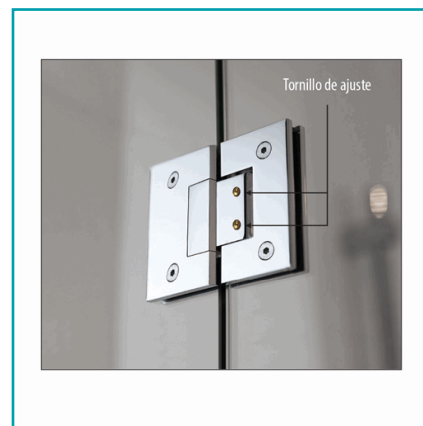

FICHA TÉCNICA

Bisagra De Ducha Vidrio-Vidrio 180 Grados. Ajustable Para Instalacion Mas Facil. Bronce Niquelado Alta Calidad. 10 Años De Garantía.

CÓDIGO:
L-4223-CP

Código de producto: L-4223-CP

Marca: CARBONE

Peso (Kg): 1.212 Kg

Tipo: Herrajes para Duchas

INFORMACIÓN ADICIONAL

Bisagra De Ducha Vidrio-Vidrio 180 Grados. Ajustable Para Instalacion Mas Facil. Bronce Niquelado Alta Calidad. 10 Años De Garantía.