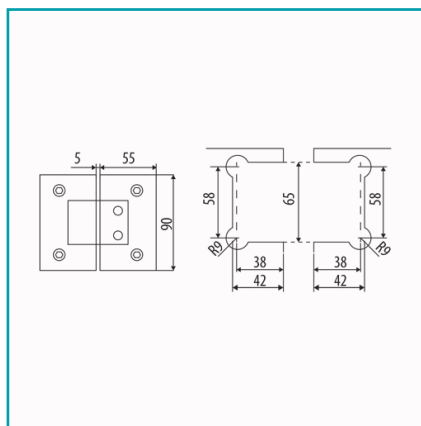

FICHA TÉCNICA

Bisagra De Ducha Vidrio-Vidrio 180 Grados. Ajustable Para Instalacion Mas Facil. Bronce Niquelado Alta Calidad. 10 Años De Garantía.

CÓDIGO:
L-4223-CP

Código de producto: L-4223-CP

Marca: CARBONE

Peso (Kg): 1.212 Kg

Tipo: Herrajes para Duchas

INFORMACIÓN ADICIONAL

Bisagra De Ducha Vidrio-Vidrio 180 Grados. Ajustable Para Instalacion Mas Facil. Bronce Niquelado Alta Calidad. 10 Años De Garantía.