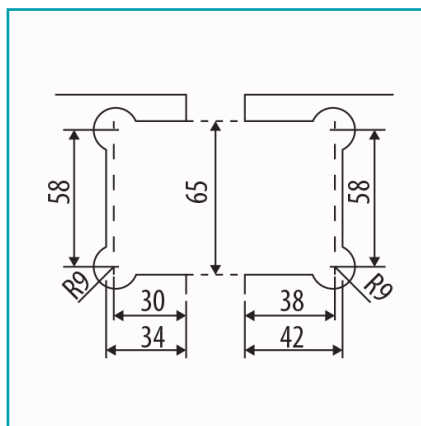

## FICHA TÉCNICA

Bisagra De Ducha Vidrio-Vidrio 135 Grados. Ajustable Para Instalacion Mas Facil. Bronce Niquelado Alta Calidad. 10 Años De Garantía.

**CÓDIGO:**  
**L-4224-CP**

**Código de producto:** L-4224-CP

**Marca:** CARBONE

**Peso (Kg):** 1.14 Kg

**Tipo:** Herrajes para Duchas