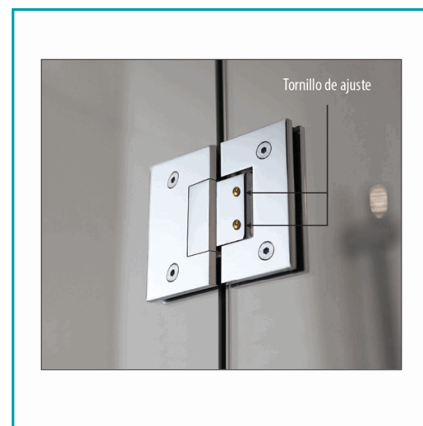

## FICHA TÉCNICA

Bisagra De Ducha Vidrio-Vidrio 135 Grados. Ajustable Para Instalacion Mas Facil. Bronce Niquelado Alta Calidad. 10 Años De Garantía.

**CÓDIGO:**  
**L-4224-CP**

**Código de producto:** L-4224-CP

**Marca:** CARBONE

**Peso (Kg):** 1.14 Kg

**Tipo:** Herrajes para Duchas

## INFORMACIÓN ADICIONAL

Bisagra De Ducha Vidrio-Vidrio 135 Grados. Ajustable Para Instalacion Mas Facil. Bronce Niquelado Alta Calidad. 10 Años De Garantía.