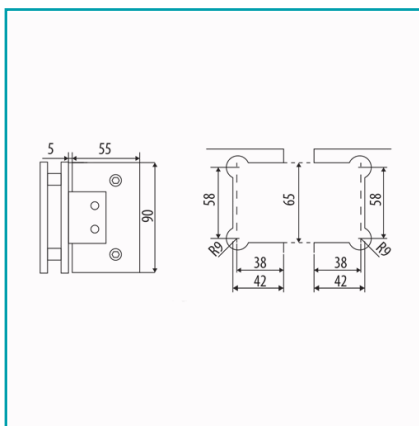

## FICHA TÉCNICA

Bisagra De Ducha Vidrio-Vidrio 90 Grados. Ajustable Para Instalacion Mas Facil. Bronce Niquelado Alta Calidad. 10 Años De Garantía.

**CÓDIGO:**  
**L-4225-CP**

**Código de producto:** L-4225-CP

**Marca:** CARBONE

**Peso (Kg):** 1.238 Kg

**Tipo:** Herrajes para Duchas