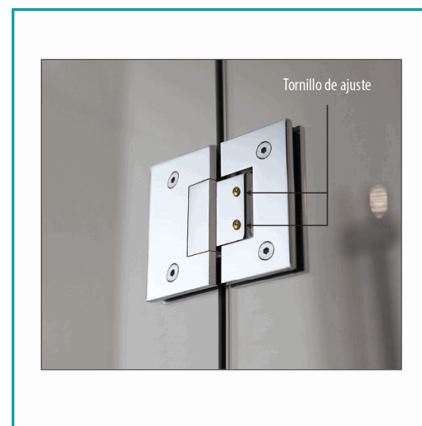

## FICHA TÉCNICA

Bisagra De Ducha Vidrio-Vidrio 90 Grados. Ajustable Para Instalacion Mas Facil. Bronce Niquelado Alta Calidad. 10 Años De Garantía.

**CÓDIGO:**  
**L-4225-CP**

**Código de producto:** L-4225-CP

**Marca:** CARBONE

**Peso (Kg):** 1.238 Kg

**Tipo:** Herrajes para Duchas

## INFORMACIÓN ADICIONAL

Bisagra De Ducha Vidrio-Vidrio 90 Grados. Ajustable Para Instalacion Mas Facil. Bronce Niquelado Alta Calidad. 10 Años De Garantía.