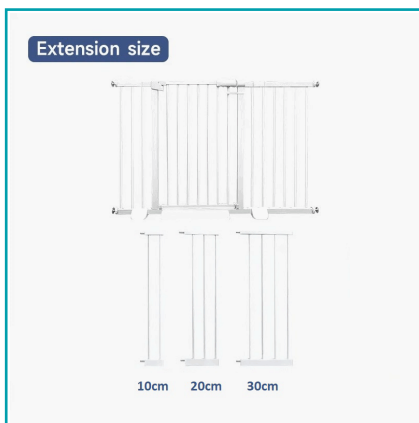

## FICHA TÉCNICA

Extensión Para Puerta De Seguridad L374 Para Bebes Y Mascotas De 10 Cm, Color Blanco

**CÓDIGO:**  
**L374.1**

**\*Nombre:** Extensión para puerta de seguridad L374 para bebes y mascotas de 10 cm, color blanco

**Código de Barras:** 7230396123455

**Código de producto:** L374.1

**Color:** Blanco

**Marca:** GENERICO

**Presentación:** Caja

**Tipo:** Cuidado y bienestar

## INFORMACIÓN ADICIONAL

Extensión Para Puerta De Seguridad L374 Para Bebes Y Mascotas De 10 Cm, Color Blanco