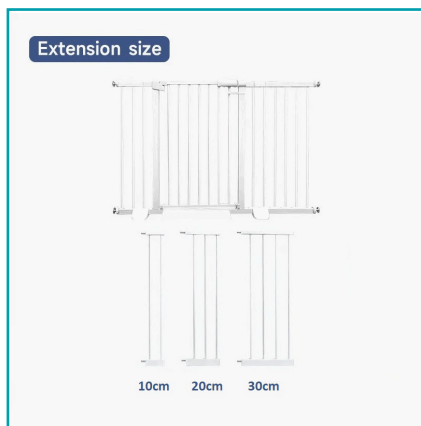

## FICHA TÉCNICA

Extensión Para Puerta De Seguridad L374 Para Bebes Y Mascotas De 20 Cm, Color Blanco

**CÓDIGO:**  
**L374.2**

**\*Nombre:** Extensión para puerta de seguridad L374 para bebes y mascotas de 20 cm, color blanco

**Código de Barras:** 7234578493312

**Código de producto:** L374.2

**Color:** Blanco

**Marca:** GENERICO

**Presentación:** Caja

**Tipo:** Cuidado y bienestar

## INFORMACIÓN ADICIONAL

Extensión Para Puerta De Seguridad L374 Para Bebes Y Mascotas De 20 Cm, Color Blanco

**Extension size**

10cm    20cm    30cm