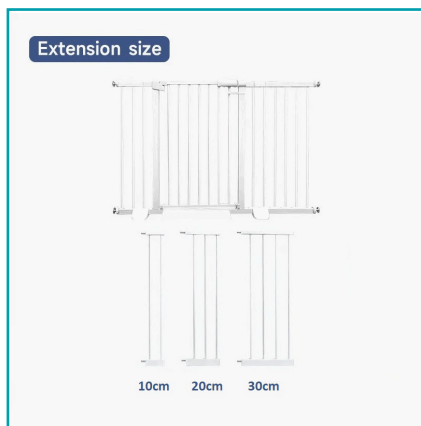

## FICHA TÉCNICA

Extensión Para Puerta De Seguridad L374 Para Bebes Y Mascotas De 30 Cm, Color Blanco

**CÓDIGO:**  
**L374.3**

**\*Nombre:** Extensión para puerta de seguridad L374 para bebes y mascotas de 30 cm, color blanco

**Código de Barras:** 7234578456133

**Código de producto:** L374.3

**Color:** Blanco

**Marca:** GENERICO

**Presentación:** Caja

**Tipo:** Cuidado y bienestar

## INFORMACIÓN ADICIONAL

Extensión Para Puerta De Seguridad L374 Para Bebes Y Mascotas De 30 Cm, Color Blanco