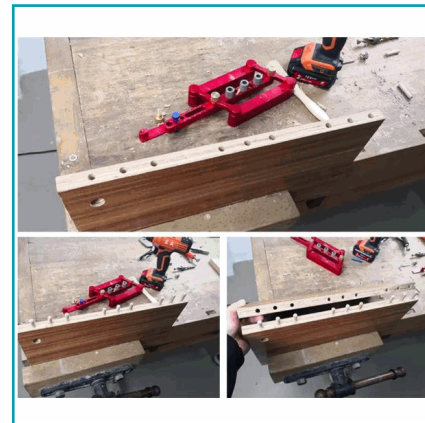

FICHA TÉCNICA

Tacos/Tarugos De Madera 6*40Mm/Bolsa De 1000 Unidades

- Birchwood
- Responsibly harvested to meet FSC standards

CÓDIGO:
L120

***Nombre:** Tacos/Tarugos de madera 6*40mm

¿Dónde usarlo?: Carpintería, Ebanistería

Código de Barras: L120

Código de producto: L120

Marca: CARBONE

Peso (Kg): 0.08

Procedencia: Importado

Tipo: Tacos/Tarugos -Tapones para agujeros

INFORMACIÓN ADICIONAL

Tacos/Tarugos De Madera 6*40Mm/Bolsa De 1000 Unidades
Tapón De Agujero Redondo De Madera.
De Alta Calidad, Regla Precisa, Fácil Funcionamiento.