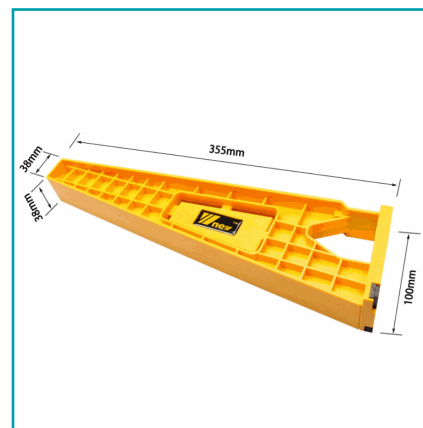

FICHA TÉCNICA

Soporte Y Guía Para Instalacion De Cajones - 2 Pcs

CÓDIGO:
LI23.02B

*Nombre:	¿Dónde usarlo?: Carpintería, Ebanistería
Código de Barras: LI23.02B	Código de producto: LI23.02B
Marca: CARBONE	Peso (Kg): 1.2
Procedencia: Importado	Tipo: Plantillas

INFORMACIÓN ADICIONAL

Soporte Y Guía Para Instalación De Cajones - 2 Pcs

Esta Herramienta De Soporte Para Carpintería Está Diseñada Para Posicionar La Pista Del Cajón De Forma Rápida Y Precisa . Reversible Para Montar Deslizamientos En Armarios Y Cajones .

Instala Los Deslizadores De Los Cajones De Una Manera Rápida Y Fácil Para Cajones Que Se Ajustan Perfectamente Cada Vez Y Se Deslizan Suavemente .

La Plantilla De Cajón Precisa Elimina Las Conjeturas Del Proceso Mediante La Indexación Con El Marco Del Gabinete (O Lado En Armarios Sin Marco) Para Una Alineación Perfecta .