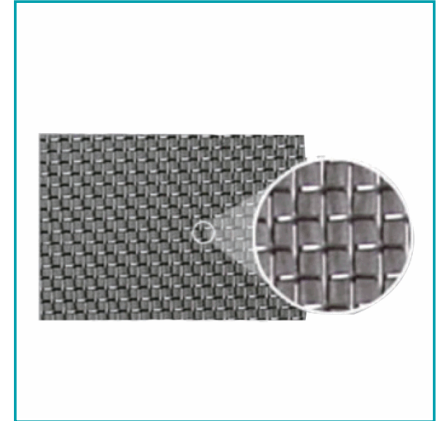

## FICHA TÉCNICA

Metro De Malla Tejada Inoxidable Abertura 0.7Mm. Altura De Rollo 1.22M

**CÓDIGO:**  
**LMESH 24X24**

**\*Nombre:** Malla tejida (Mesh) de acero inoxidable. Tipo 304

**Alto (cm):** 122 cm

**Cantidad x Empaque:** 1

**Características:** Malla 24X24

**Código de producto:** LMESH 24X24

**Color:** Acero inoxidable

**Marca:** CARBONE

**Material:** Acero Inoxidable 304

**Medida:** Diámetro de cable 0.014" / 0.356 mm

**Medida 2:** Apertura 0.0227" / 0.7 mm

## INFORMACIÓN ADICIONAL

Metro De Malla Tejada Inoxidable Abertura 0.7Mm. Altura De Rollo 1.22M