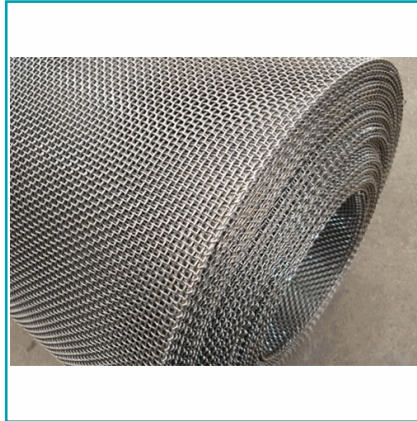

## FICHA TÉCNICA

Metro De Malla Tejada Inoxidable Abertura 0.7Mm. Altura De Rollo 1.22M

**CÓDIGO:**  
**LMESH 24X24**

**\*Nombre:** Malla tejida (Mesh) de acero inoxidable. Tipo 304

**Alto (cm):** 122 cm

**Cantidad x Empaque:** 1

**Características:** Malla 24X24

**Código de producto:** LMESH 24X24

**Color:** Acero inoxidable

**Marca:** CARBONE

**Material:** Acero Inoxidable 304

**Medida:** Diámetro de cable 0.014" / 0.356 mm

**Medida 2:** Apertura 0.0227" / 0.7 mm

**Peso (Kg):** 1.05kg

**Presentación:** Rollo

**Procedencia:** Importado

**Se vende por:** Metro lineal

**Tipo:** Mallas Tejidas

## INFORMACIÓN ADICIONAL

Metro De Malla Tejada Inoxidable Abertura 0.7Mm. Altura De Rollo 1.22M