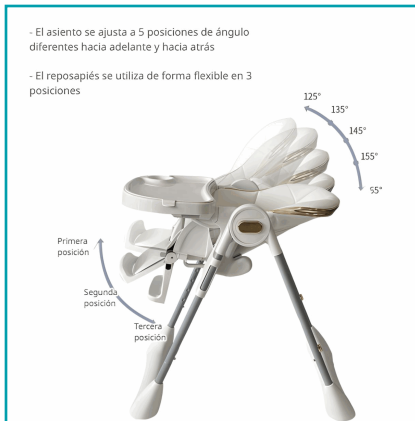

CÓDIGO:
LT002

FICHA TÉCNICA

Silla De Comer Para Bebés Y Niños. Silla Alta Multifuncional Reclinable Y Plegable. Trona Evolutiva Con Altura Ajustable Y Ruedas. Silla De Alimentación.

***Nombre:** Silla de Comer para Bebés y Niños

Código de Barras: 7450314667485

Código de producto: LT002

Embalaje de proveedor: Empaque retail con código de barras

Procedencia: Importado

INFORMACIÓN ADICIONAL

Silla De Comer Para Bebés Y Niños

- Asiento Con 5 Posiciones De Reclinado Para Mayor Comodidad (55° A 155°).
- Reposapiés Ajustable En 3 Niveles Para Acompañar El Crecimiento Del Bebé.
- Altura Regulable Para Adaptarse A Diferentes Mesas Y Situaciones.
- Bandeja Doble Desmontable (Superior Y Base), Fácil De Limpiar.
- Arnés De Seguridad De 5 Puntos Para Máxima Protección.
- Ruedas Traseras Para Moverla Fácilmente Y Frenos Para Mayor Estabilidad.
- Cojín Acolchado Y Materiales Suaves, Cómodos Y Fáciles De Limpiar.
- Se Pliega Fácilmente Para Guardado Compacto (Solo 13 Cm De Ancho Plegada).
- Amplia Bandeja Inferior De Almacenamiento Para Juguetes, Baberos O Accesorios.
- Dimensiones Aproximadas: 73 x 54 x 106 Cm Abierta | 79 x 13 x 113 Cm Plegada.

- El asiento se ajusta a 5 posiciones de ángulo diferentes hacia adelante y hacia atrás

- El reposapiés se utiliza de forma flexible en 3 posiciones