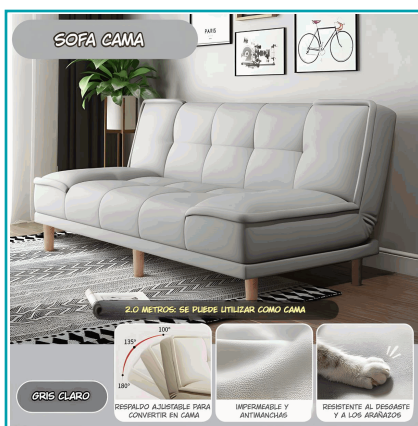

FICHA TÉCNICA

Sofá Cama De 2 Metros En Gris Claro. Respaldo Ajustable. Material Impermeable Y Antiarañazos. Sillón Convertible En Cama Para Cuatro Personas.

CÓDIGO:
LT003

***Nombre:** Sofá Cama de 2 Metros en Gris Claro

Código de Barras: 7450314677485

Código de producto: LT003

Procedencia: Importado

INFORMACIÓN ADICIONAL

Sofá Cama 2 Metros – Color Gris Claro

- Longitud Total: 2 Metros
- Puede Convertirse En Cama Al Plegarse Completamente
- Adecuado Para Alojarse Cómodamente Hasta Cuatro Personas
- Respaldo Ajustable Con Múltiples Ángulos Para Uso Como Sofá O Cama
- Material Impermeable Y Resistente A Manchas
- Superficie Mejorada Con Tecnología Antiarañazos Para Hogares Con Mascotas
- Tapizado Suave Y Acolchado Para Mayor Comodidad
- Patas De Soporte Resistentes Y Diseño Estable
- Ideal Para Sala, Apartamento, Estudios Y Espacios Multifuncionales

SOFA CAMA

PARIS

2.0 METROS: SE PUEDE UTILIZAR COMO CAMA

GRIS CLARO

135°
100°
180°

RESPALDO AJUSTABLE PARA CONVERTIR EN CAMA

IMPERMEABLE Y ANTIMANCHAS

RESISTENTE AL DESGASTE Y A LOS ARANAZOS

The product details section includes a diagram of the adjustable backrest showing three positions: 135°, 100°, and 180°. It also features a close-up of the light gray fabric and a paw print, indicating the material's durability and resistance to damage.