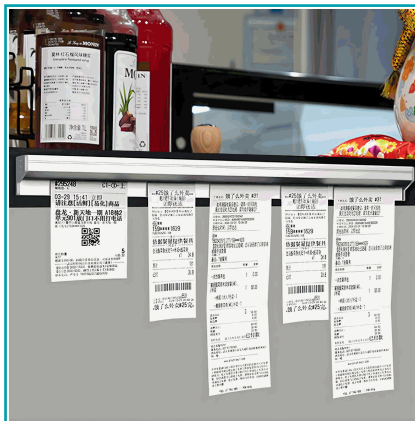

CÓDIGO:
LT005

FICHA TÉCNICA

Barra Portacomandas Metálica De 60 Cm Para Cocina. Soporte Para Tickets Y Órdenes De Restaurante. Riel Organizador

***Nombre:** Barra Portacomandas Metálica de 60 cm para Cocina

Código de producto: LT005

Tipo: Organizadores Cocina

Código de Barras: 7450314697485

Procedencia: Importado

INFORMACIÓN ADICIONAL

Barra Portacomandas Metálica

- Barra Metálica Portacomandas De 60 Cm Diseñada Para Sujetar Órdenes, Tickets Y Notas En Cocinas, Bares Y Restaurantes.
- Sistema De Sujeción Por Deslizamiento Que Mantiene Los Tickets Firmes Y Visibles En Todo Momento .
- Fabricada En Metal Resistente, Ideal Para Uso Intensivo En Ambientes Profesionales .
- Instalación Adhesiva Fácil Y Sin Herramientas: Solo Despegar Y Pegar Sobre La Superficie .
- Gran Capacidad De Carga, Soporta Múltiples Tickets Sin Deformarse .
- Ahorra Espacio Y Mejora La Organización Del Área De Preparación .
- Mantiene Las Órdenes En Orden Cronológico Para Agilizar El Trabajo Del Personal .
- Diseño Moderno Y Discreto Que Combina Con Cualquier Estilo De Cocina Comercial .