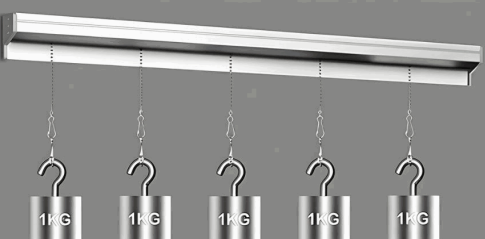

CÓDIGO:
LT005

FICHA TÉCNICA

Barra Portacomandas Metálica De 60 Cm Para Cocina. Soporte Para Tickets Y Órdenes De Restaurante. Riel Organizador

***Nombre:** Barra Portacomandas Metálica de 60 cm para Cocina

Código de producto: LT005

Tipo: Organizadores Cocina

Código de Barras: 7450314697485

Procedencia: Importado

INFORMACIÓN ADICIONAL

Barra Portacomandas Metálica

- Barra Metálica Portacomandas De 60 Cm Diseñada Para Sujetar Órdenes, Tickets Y Notas En Cocinas, Bares Y Restaurantes.
- Sistema De Sujeción Por Deslizamiento Que Mantiene Los Tickets Firmes Y Visibles En Todo Momento .
- Fabricada En Metal Resistente, Ideal Para Uso Intensivo En Ambientes Profesionales .
- Instalación Adhesiva Fácil Y Sin Herramientas: Solo Despegar Y Pegar Sobre La Superficie .
- Gran Capacidad De Carga, Soporta Múltiples Tickets Sin Deformarse .
- Ahorra Espacio Y Mejora La Organización Del Área De Preparación .
- Mantiene Las Órdenes En Orden Cronológico Para Agilizar El Trabajo Del Personal .
- Diseño Moderno Y Discreto Que Combina Con Cualquier Estilo De Cocina Comercial .

INSTALACIÓN FÁCIL ADHESIVA

→ Sin tornillos, sin taladros. Simplemente despegue y pegue.

GRAN CAPACIDAD DE CARGA