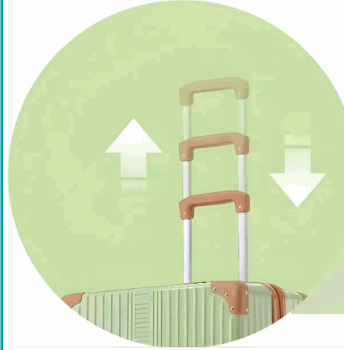

## INFORMACIÓN ADICIONAL

Maleta De Viaje Rígida

- Tamaño De 28 Pulgadas De Alto X 20 Pulgadas De Ancho
- Diseño Ligero Y Fácil De Transportar
- Carcasa Rígida Resistente A Fricción, Rasguños Y Desgaste Prolongado
- Esquinas Reforzadas Para Mayor Protección Contra Impactos
- Mango Telescópico Ajustable Con Límites Adecuados Para Uso Cómodo
- Ruedas Giratorias De 360° Con Movimiento Suave Y Silencioso
- Porta Vaso Integrado Y Soporte Trasero Para Objetos Pequeños
- Puerto Usb Externo Para Carga Portátil (Requiere Power Bank)
- Candado De Combinación Integrado Para Seguridad Contra Robos Y Manipulación

## PORTÁTIL Y LIGERO PARA TRANSPORTAR

PERMANECE COMO NUEVO INCLUSO DESPUÉS DE UN USO PROLONGADO