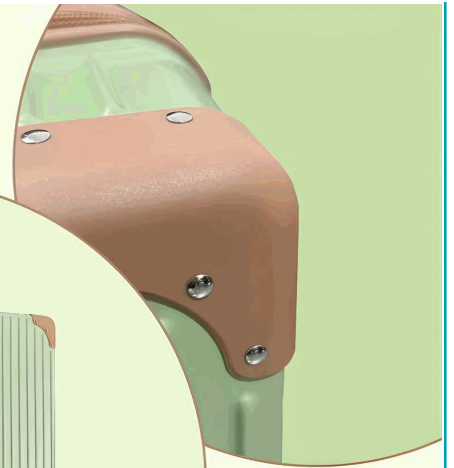

Resistente a los impactos