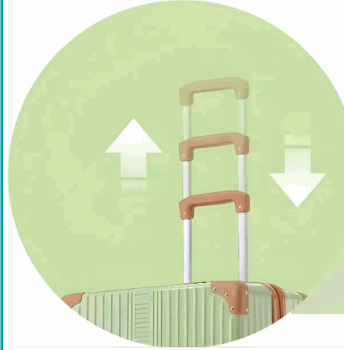

## INFORMACIÓN ADICIONAL

Maleta De Viaje Rígida

- Tamaño De 24 Pulgadas De Alto X 10 Pulgadas De Ancho.
- Diseño Ligero Y Fácil De Transportar
- Carcasa Rígida Resistente A Fricción, Rasguños Y Desgaste Prolongado
- Esquinas Reforzadas Para Mayor Protección Contra Impactos
- Mango Telescópico Ajustable Con Límites Adecuados Para Uso Cómodo
- Ruedas Giratorias De 360° Con Movimiento Suave Y Silencioso
- Porta Vaso Integrado Y Soporte Trasero Para Objetos Pequeños
- Puerto Usb Externo Para Carga Portátil (Requiere Power Bank)
- Candado De Combinación Integrado Para Seguridad Contra Robos Y Manipulación

## PORTÁTIL Y LIGERO PARA TRANSPORTAR

PERMANECE COMO NUEVO INCLUSO DESPUÉS DE UN USO PROLONGADO