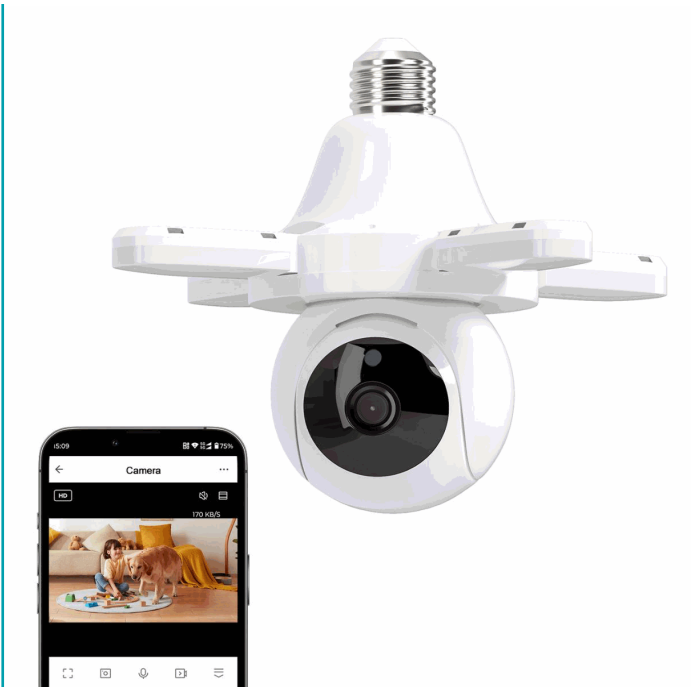

FICHA TÉCNICA

Cámara De Seguridad Wifi 360° Tipo Bombillo Socket Con Visión Nocturna. Cámara De Videovigilancia Con Detección De Movimiento Y Luz Led Integrada.

CÓDIGO:
LT012

***Nombre:** Cámara de Seguridad WiFi 360°

Código de Barras: 7450314767485

Código de producto: LT012

Embalaje de proveedor: Empaque retail con código de barras

Procedencia: Importado

INFORMACIÓN ADICIONAL

Cámara De Seguridad Wifi 360° Tipo Bombillo Socket Con Visión Nocturna. Cámara De Videovigilancia Con Detección De Movimiento Y Luz Led Integrada.

- Cámara De Seguridad Con Luz Led Integrada, Compatible Con Portalámparas E26/E27 Para Instalación Rápida Sin Cables Adicionales.
- Visión Nocturna Inteligente Con Modo De Luz Blanca E Infrarroja Para Imagen Clara En Completa Oscuridad .
- Rotación De 360 Grados Para Cobertura Total Del Entorno Y Monitoreo Sin Puntos Ciegos.
- Iluminación Ajustable De 12W Mediante Aplicación Móvil, Con Control Independiente Del Brillo.
- Conexión Wifi Para Visualizar En Tiempo Real Desde El Teléfono Y Recibir Notificaciones .
- Audio Bidireccional Para Comunicación Entre La Cámara Y El Usuario A Través De La Aplicación .
- Compatible Con Almacenamiento En Tarjeta Sd O En La Nube, Con Grabación En Bucle Y Bloqueo Automático Por Detección De Eventos.
- Detección De Movimiento Con Seguimiento Automático Y Opciones Avanzadas De Alarma Sonora .

Luz LED y cámara todo en uno

Protección de día y de noche con cámara en bombillo de luz. Ilumina tu espacio y monitorea tu hogar las 24 horas del día, los 7 días de la semana.

- Encender/apagar la luz mediante la aplicación
- WIFI
- Seguimiento automático
- FHD
- Imagen ultra clara
- Voz bidireccional
- Rotación de 360°
- Almacenamiento con tarjeta SD o en nube
- Alarma sonora
- Visión nocturna
- Compartir multusuario