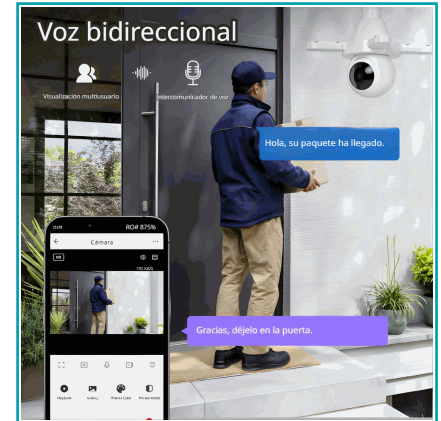

FICHA TÉCNICA

Cámara De Seguridad Wifi 360° Tipo Bombillo Socket Con Visión Nocturna. Cámara De Videovigilancia Con Detección De Movimiento Y Luz Led Integrada.

CÓDIGO:
LT012

***Nombre:** Cámara de Seguridad WiFi 360°

Código de Barras: 7450314767485

Código de producto: LT012

Embalaje de proveedor: Empaque retail con código de barras

Procedencia: Importado

INFORMACIÓN ADICIONAL

Cámara De Seguridad Wifi 360° Tipo Bombillo Socket Con Visión Nocturna. Cámara De Videovigilancia Con Detección De Movimiento Y Luz Led Integrada.

- Cámara De Seguridad Con Luz Led Integrada, Compatible Con Portalámparas E26/E27 Para Instalación Rápida Sin Cables Adicionales.
- Visión Nocturna Inteligente Con Modo De Luz Blanca E Infrarroja Para Imagen Clara En Completa Oscuridad .
- Rotación De 360 Grados Para Cobertura Total Del Entorno Y Monitoreo Sin Puntos Ciegos.
- Iluminación Ajustable De 12W Mediante Aplicación Móvil, Con Control Independiente Del Brillo.
- Conexión Wifi Para Visualizar En Tiempo Real Desde El Teléfono Y Recibir Notificaciones .
- Audio Bidireccional Para Comunicación Entre La Cámara Y El Usuario A Través De La Aplicación .
- Compatible Con Almacenamiento En Tarjeta Sd O En La Nube, Con Grabación En Bucle Y Bloqueo Automático Por Detección De Eventos.
- Detección De Movimiento Con Seguimiento Automático Y Opciones Avanzadas De Alarma Sonora .

Voz bidireccional

Visualización multusuario

Intercomunicador de voz

Hola, su paquete ha llegado.

Gracias, déjelo en la puerta.

Visión nocturna inteligente

LED blanco/infrarrojo incorporado, visión nocturna súper clara