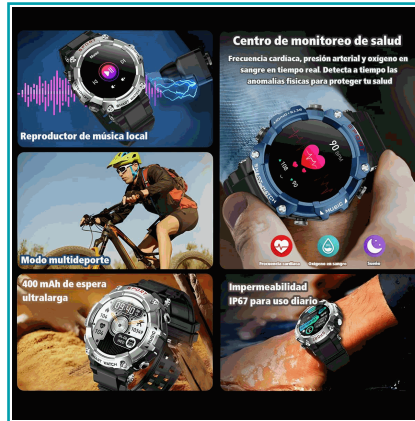

*Nombre: Smartwatch Deportivo

Código de Barras: 7450314947485

Código de producto: LT030

Procedencia: Importado

INFORMACIÓN ADICIONAL

Smartwatch Deportivo

- Smartwatch Deportivo Con Pantalla AMOLED Hd De 1.52 Pulgadas Para Una Visualización Nítida Y Colorida.
- Diseño Robusto Y Resistente Al Polvo, Agua Y Temperaturas Extremas, Ideal Para Actividades Al Aire Libre.
- Modo Multideporte Con Seguimiento De Actividad Física En Tiempo Real.
- Centro De Monitoreo De Salud Con Medición De Frecuencia Cardíaca, Presión Arterial, Oxígeno En Sangre Y Control Del Sueño.
- Reproductor De Música Local Y Compatibilidad Con Auriculares Tws Para Escuchar Sin Depender Del Teléfono .
- Batería De 400 Mah Con Larga Duración En Espera Para Uso Prolongado.
- Funciones Inteligentes Como Pronóstico Del Tiempo, Temporizador, Despertador, Recordatorio Sedentario Y Cronómetro.
- Correa De Tpu Cómoda, Resistente Al Sudor, Antibacterial Y Amigable Con La Piel.