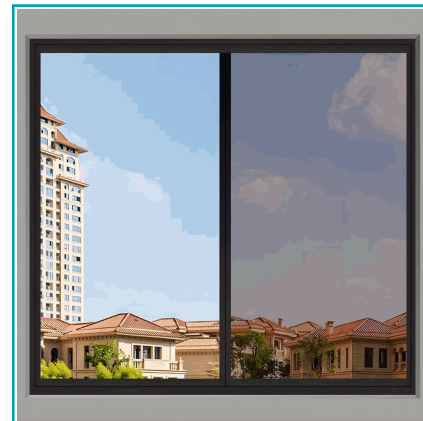

FICHA TÉCNICA

Papel Ahumado Tipo Espejo Para Ventanas. Película Solar Reflectiva Aislante Térmica (100Cmx3M). Efecto Espejo De Noche

CÓDIGO:
LT062

***Nombre:** Papel Ahumado Tipo Espejo para Ventanas

Código de Barras: 7450315267485

Código de producto: LT062

Procedencia: Importado

Tipo: Plástico Embalaje Ventanas

INFORMACIÓN ADICIONAL

Papel Ahumado Tipo Espejo Para Ventanas. Película Solar Reflectiva Aislante Térmica 100 Cm X 3 M.

- Papel Ahumado Tipo Espejo Para Ventanas. Reduce La Entrada De Calor Y Rayos Solares.
- Película Solar Reflectiva De Doble Cara Color Plata. Efecto Espejo Durante El Día Para Mayor Privacidad.
- Aislante Térmico. Ayuda A Mantener Interiores Más Frescos Y Reduce El Uso De Aire Acondicionado.
- Protección Uv. Disminuye El Deterioro De Muebles, Cortinas Y Pisos Causado Por El Sol.
- Medida Del Rollo: 100 Cm De Ancho X 3 Metros De Largo.
- Aplicación Interior. Fácil Instalación Con Agua Y Espátula.
- Compatible Con Ventanas De Vidrio En Hogares, Oficinas Y Locales Comerciales.
- Acabado Ahumado Moderno Que Mejora La Estética Del Espacio.