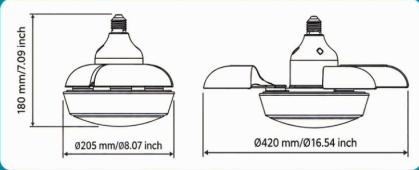

Método de instalación

Modo de uso

Lámpara LED con abanico de techo integrado, diseño moderno con aspas retráctiles invisibles que se ocultan cuando el ventilador está apagado.

Color	Blanco	
Voltaje de entrada	AC95-265V ~50/60Hz	
Potencia (Vataje)	Ventilador	15W
	Luz	18W
Temperatura de color (CCT)	3000K-6500K