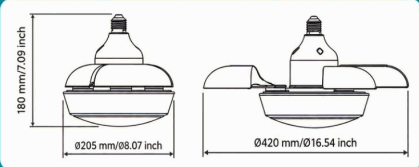

Lámpara LED con abanico de techo integrado, diseño moderno con aspas retráctiles invisibles que se ocultan cuando el ventilador está apagado.

Color	Blanco	
Voltaje de entrada	AC95-265V ~50/60Hz	
Potencia (Vataje)	Ventilador	15W
	Luz	18W
Temperatura de color (CCT)	3000K-6500K