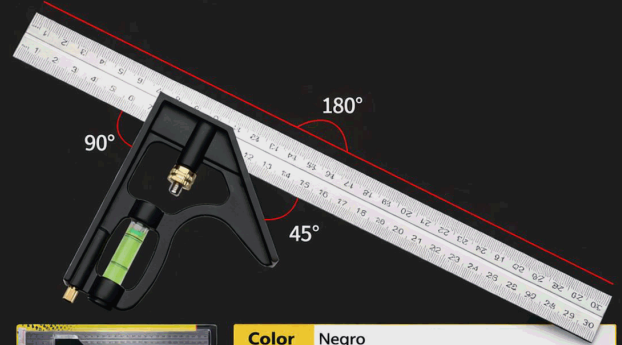

FICHA TÉCNICA

Escuadra De Combinacion 300Mm Con Nivel De Burbuja. Regla Combinada De Acero Inoxidable. Medición 45°, 90° Y 180°.

CÓDIGO:
LT093

***Nombre:** Escuadra de combinacion 300mm con Nivel de Burbuja

Código de Barras: 7450315597485

Código de producto: LT093

Embalaje de proveedor: Empaque retail con codigo de barras

Procedencia: Importado

Tipo: Escuadras y Reglas

INFORMACIÓN ADICIONAL

Escuadra Combinada 300Mm Con Nivel De Burbuja. Regla Combinada De Acero Inoxidable. Medición 45°, 90° Y 180°.

- Escuadra Combinada Multifuncional Para Mediciones Precisas En Trabajos De Carpintería, Bricolaje Y Construcción.
- Regla De 300 Mm Fabricada En Acero Inoxidable Con Grabado Claro Y Resistente Al Desgaste.
- Cuerpo De Aleación De Aluminio De Alta Durabilidad, Ligero Y Resistente A La Corrosión.
- Medición Y Trazado De Ángulos De 45°, 90° Y 180° Para Mayor Versatilidad En Cortes Y Marcas.
- Nivel De Burbuja Integrado Para Alineaciones Exactas En Superficies Horizontales Y Verticales.
- Tornillo De Ajuste Metálico Que Permite Fijar La Regla Con Firmeza Y Precisión.
- Diseño Profesional En Color Negro, Ideal Para Uso Continuo En Taller O En Obra.
- Herramienta Compacta Y Práctica Para Marcar, Medir, Verificar Ángulos Y Nivelar Con Un Solo Instrumento.

Escuadra Combinada

Color	Negro	
Material del Cuerpo	Aleación de Aluminio	Acero Inoxidable
Material Regla	Acero Inoxidable	300

<input type="checkbox"/> Negro	<input checked="" type="checkbox"/> Aleación de Aluminio	<input checked="" type="checkbox"/> Acero Inoxidable (AISI)	<input checked="" type="checkbox"/> Largo Regla	<input checked="" type="checkbox"/> Peso
Negro	Aleación de Aluminio	Largo Regla 300mm	Espesor Regla 2mm	Peso 163g