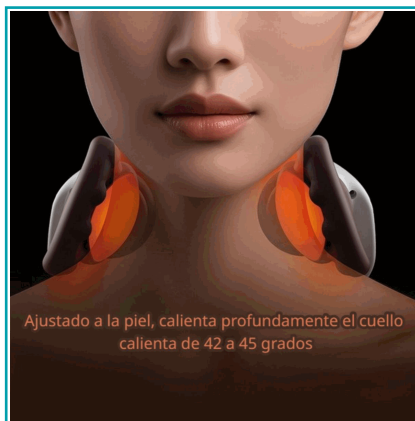

## FICHA TÉCNICA

Masajeador De Cuello, Hombros Y Espalda Con Diseño Que Imita Manos Reales De 5V/10W Y Carga Usb. Masajeador Cervical. Máquina De Masajes. Color Verde

**CÓDIGO:**  
**LT106**

**\*Nombre:** Masajeador De Cuello, Hombros Y Espalda

## INFORMACIÓN ADICIONAL

Masajeador De Cuello, Hombros Y Espalda Con Diseño Que Imita Manos Reales De 5V/10W Y Carga Usb. Masajeador Cervical Máquina De Masajes. Color Verde.

- Fabricado En Abs Y Silicona Suave, Diseñado Para Brindar Un Masaje Cómodo Y Seguro.
- Funciona Con Alimentación Usb 5V Y Potencia De 10W, Ideal Para Uso En Casa, Oficina O Automóvil.
- Tamaño Compacto 5.7"X4.3" (14.5X11Cm), Fácil De Transportar Y Guardar.
- Diseño Con Brazos Masajeadores Que Imitan Manos Reales Para Aliviar Tensión En Cuello Y Hombros.
- Incluye Función De Calor Entre 42°C Y 45°C Para Una Mayor Relajación Muscular.
- Compatible Con Múltiples Modos De Masaje Para Adaptarse A Diferentes Necesidades.
- Perfecto Para El Mercado Panameño: Masajeador De Cuello, Masajeador Cervical, Máquina De Masajes, Masajeador De Hombros, Masajeador Portátil.