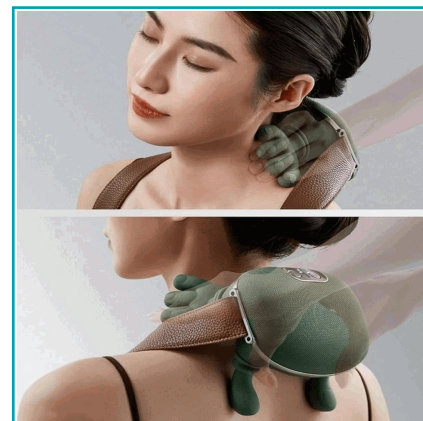

## FICHA TÉCNICA

Masajeador De Cuello, Hombros Y Espalda Con Diseño Que Imita Manos Reales De 5V/10W Y Carga Usb. Masajeador Cervical. Máquina De Masajes. Color Verde

**CÓDIGO:**  
**LT106**

**\*Nombre:** Masajeador De Cuello, Hombros Y Espalda

## INFORMACIÓN ADICIONAL

Masajeador De Cuello, Hombros Y Espalda Con Diseño Que Imita Manos Reales De 5V/10W Y Carga Usb. Masajeador Cervical Máquina De Masajes. Color Verde.

- Fabricado En Abs Y Silicona Suave, Diseñado Para Brindar Un Masaje Cómodo Y Seguro.
- Funciona Con Alimentación Usb 5V Y Potencia De 10W, Ideal Para Uso En Casa, Oficina O Automóvil.
- Tamaño Compacto 5.7"X4.3" (14.5X11Cm), Fácil De Transportar Y Guardar.
- Diseño Con Brazos Masajeadores Que Imitan Manos Reales Para Aliviar Tensión En Cuello Y Hombros.
- Incluye Función De Calor Entre 42°C Y 45°C Para Una Mayor Relajación Muscular.
- Compatible Con Múltiples Modos De Masaje Para Adaptarse A Diferentes Necesidades.
- Perfecto Para El Mercado Panameño: Masajeador De Cuello, Masajeador Cervical, Máquina De Masajes, Masajeador De Hombros, Masajeador Portátil.