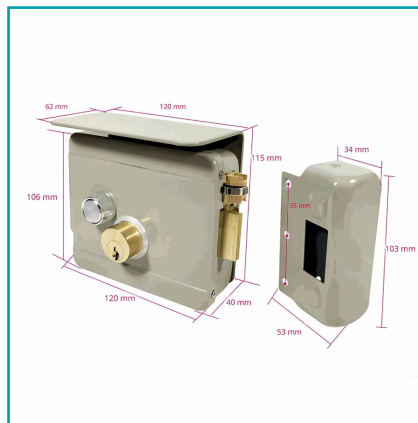

FICHA TÉCNICA

Cerradura Eléctrica Soldar Con Control Electrónico Y Deflector (10.6X12X4 Cm) Apertura Derecha De 12V De Acero Con Recubrimiento En Polvo. Incluye 3 Llaves

CÓDIGO:

LT118

***Nombre:** Cerradura Eléctrica

Código de producto: LT118

Tipo: Cerraduras - Cilindros - Manijas

Código de Barras: 7450315847485

Procedencia: Importado

INFORMACIÓN ADICIONAL

Cerradura Eléctrica Soldar Con Control Electrónico (10.6X12X4 Cm) Apertura Derecha De 12V De Acero Con Recubrimiento En Polvo. Incluye 3 Llaves

- Cerradura Eléctrica De Sobreponer Tipo Portón, Puerta Principal, Verjas Y Accesos Residenciales O Comerciales, Compatible Con Controles De Acceso De 12V
- Fabricada En Acero Resistente Con Recubrimiento En Polvo Anticorrosivo Y Diseño Impermeable Para Intemperie
- Doble Sistema De Apertura: Botón Electrónico Y Llave Mecánica Con Cilindro De Cobre Puro
- Incluye Marco/Placa, Tornillería Y Juego De Llaves Para Instalación Inmediata
- Pestillo Reforzado Y Cuerpo Metálico De Alta Durabilidad Para Seguridad Perimetral
- Compatible Con Videoporteros, Pulsadores, Timbres Eléctricos, Transformadores 12V Y Sistemas De Intercom