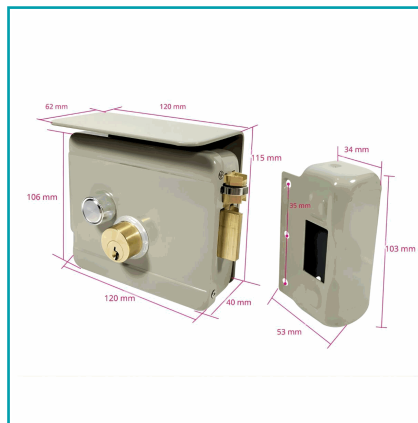

FICHA TÉCNICA

Cerradura Eléctrica Soldar Con Control Electrónico Y Deflector (10.6X12X4 Cm) Apertura Izquierda De 12V De Acero. Incluye 3 Llaves. Color Negro

CÓDIGO:
LT119

***Nombre:** Cerradura Eléctrica

Código de Barras: 7450315857485

Código de producto: LT119

Procedencia: Importado

Tipo: Cerraduras - Cilindros - Manijas

INFORMACIÓN ADICIONAL

Cerradura Eléctrica Soldar Con Control Electrónico (10.6X12X4 Cm) Apertura Izquierda De 12V De Acero. Incluye 3 Llaves. Color Negro

- Cerradura Eléctrica De Sobreponer Tipo Portón, Puerta Principal, Verjas Y Accesos Residenciales O Comerciales, Compatible Con Controles De Acceso De 12V
- Fabricada En Acero Resistente Con Recubrimiento En Polvo Anticorrosivo Y Diseño Impermeable Para Intemperie
- Doble Sistema De Apertura: Botón Electrónico Y Llave Mecánica Con Cilindro De Cobre Puro
- Incluye Marco/Placa, Tornillería Y Juego De Llaves Para Instalación Inmediata
- Pestillo Reforzado Y Cuerpo Metálico De Alta Durabilidad Para Seguridad Perimetral
- Compatible Con Videoporteros, Pulsadores, Timbres Eléctricos, Transformadores 12V Y Sistemas De Intercom