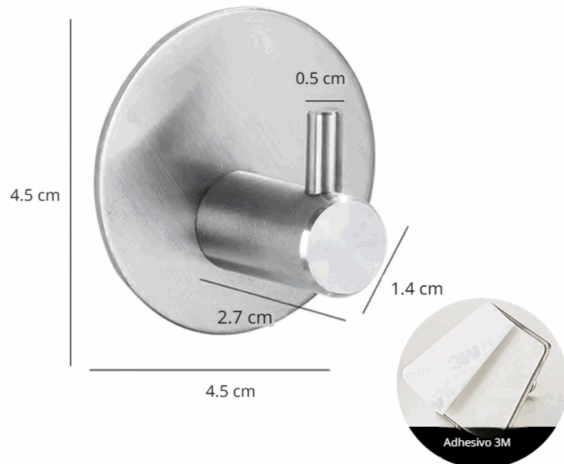

## FICHA TÉCNICA

Gancho De Acero Inoxidable 304 Adhesivo 3M Redondo 4.5×4.5Cm Para Baño, Cocina Y Múltiples Espacios. Gancho Para Guindar.

**\*Nombre:** Gancho de Acero Inoxidable

**Código de producto:** LT132

## INFORMACIÓN ADICIONAL

Gancho De Acero Inoxidable 304 Adhesivo Redondo 4.5×4.5Cm Para Baño, Cocina Y Múltiples Espacios. Gancho Para Guindar.

- Fabricado En Acero Inoxidable 304, Resistente Al Agua, Al Óxido Y De Alta Durabilidad
- Medidas 4.5×4.5 Cm Con Diseño Compacto Y Elegante Acabado Cepillado
- Instalación Sin Perforaciones Gracias A Su Adhesivo 3M De Fijación Fuerte
- Apto Para Superficies Lisas Como Mármol, Azulejo, Vidrio Y Metal
- Ideal Para Colgar Chaquetas, Llaves, Toallas De Mano, Bufandas, Bolsos Pequeños Y Más
- Soporta Peso Estable Sin Deslizamientos Ni Desprendimientos
- Diseño Redondo Moderno Que Combina Con Cualquier Ambiente Del Hogar
- Perfecto Para Baño, Cocina, Oficina, Clóset O Entrada

Acero inoxidable 304  
resistente al agua y duradero

**Pared Aplicable Sin Perforaciones**

Limpie la superficie y asegúrese de que no haya polvo, aceite o grasa hasta que esté seca al pegarla.

Mármol

Azulejo

Metal

Vidrio

**Paredes No Compatibles**

Pared con Pintura

Pared de Yeso

Pared de Cemento

Pared de Papel Tápiz

**Gancho de acero inoxidable**