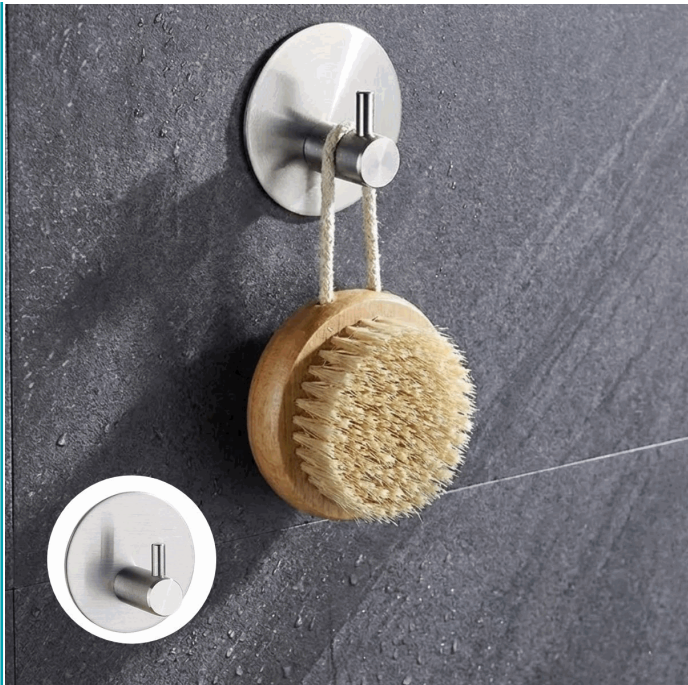

## FICHA TÉCNICA

Gancho De Acero Inoxidable 304 Adhesivo 3M Redondo 4.5×4.5Cm Para Baño, Cocina Y Múltiples Espacios. Gancho Para Guindar.

**\*Nombre:** Gancho de Acero Inoxidable

**Código de producto:** LT132

**Tipo:** Ganchos de pared - Deslizadores - Quincalleria

**Código de Barras:** 7450315987485

**Procedencia:** Importado

## INFORMACIÓN ADICIONAL

Gancho De Acero Inoxidable 304 Adhesivo Redondo 4.5×4.5Cm Para Baño, Cocina Y Múltiples Espacios. Gancho Para Guindar.

- Fabricado En Acero Inoxidable 304, Resistente Al Agua, Al Óxido Y De Alta Durabilidad
- Medidas 4.5×4.5 Cm Con Diseño Compacto Y Elegante Acabado Cepillado
- Instalación Sin Perforaciones Gracias A Su Adhesivo 3M De Fijación Fuerte
- Apto Para Superficies Lisas Como Mármol, Azulejo, Vidrio Y Metal
- Ideal Para Colgar Chaquetas, Llaves, Toallas De Mano, Bufandas, Bolsos Pequeños Y Más
- Soporta Peso Estable Sin Deslizamientos Ni Desprendimientos
- Diseño Redondo Moderno Que Combina Con Cualquier Ambiente Del Hogar
- Perfecto Para Baño, Cocina, Oficina, Clóset O Entrada

Acero inoxidable 304  
resistente al agua y duradero

**Pared Aplicable Sin Perforaciones**

Limpie la superficie y asegúrese de que no haya polvo, aceite o grasa hasta que esté seca al pegarla.

Mármol

Azulejo