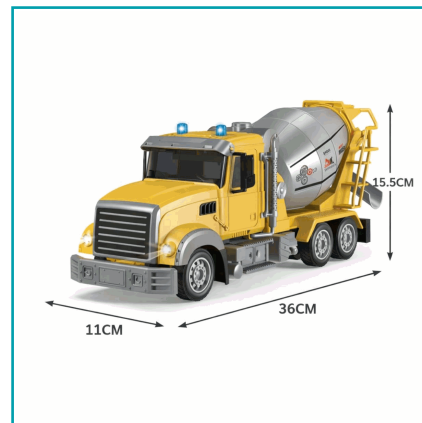

FICHA TÉCNICA

Camión Mezclador De Juguete A Control Remoto Con Luz, Tambor Rotativo 360°, Luz Led, 15.5X11X36Cm Camión Concretero Para Niños.

CÓDIGO:

LT137

***Nombre:** Camión Mezclador de Juguete con Control Remoto

Código de Barras: 7450316037485

Código de producto: LT137

Embalaje de proveedor: Empaque retail con código de barras

Procedencia: Importado

INFORMACIÓN ADICIONAL

Camión Mezclador De Cemento Con Tambor Rotativo 360° Con Control Remoto.

- Camión Mezclador De Cemento A Escala 1:24 Con Tamaño Realista De 15.5X11X36Cm
- Control Remoto 2.4G De Largo Alcance Sin Interferencias Para Conducir Hacia Adelante, Atrás Y Girar Con Precisión.
- Tambor Mezclador Totalmente Funcional Con Rotación De 360° Para Simular La Mezcla De Cemento.
- Tolva Trasera Con Rotación De 180° Para Facilitar La Descarga Simulada Del Material.
- Incluye Luces Led Frontales Y Superiores Para Una Experiencia Más Realista En Interiores O Exteriores.
- Fabricado En Materiales Resistentes Aptos Para Uso Infantil En Juegos De Construcción Y Escenarios Imaginativos.
- Funciona Con Baterías Recargables De Litio E Incluye Dos Unidades Para Mayor Tiempo De Juego Continuo.
- Incluye Pala, Cable Usb De Carga Y Control Ergonómico Fácil De Usar Para Niños.

18.6CM
13.3CM
45CM

MEZCLADORA DE CEMENTO

VEHÍCULO DE INGENIERÍA CON CONTROL REMOTO DE 6 CANALES Y LUCES

36X11X15.5 CM

EXPERIENCIA DE CONTROL REMOTO MULTIFUNCIÓN 2.4G

CARGADOR USB

BATERÍA DE LITIO RECARGABLE DE 3,7V