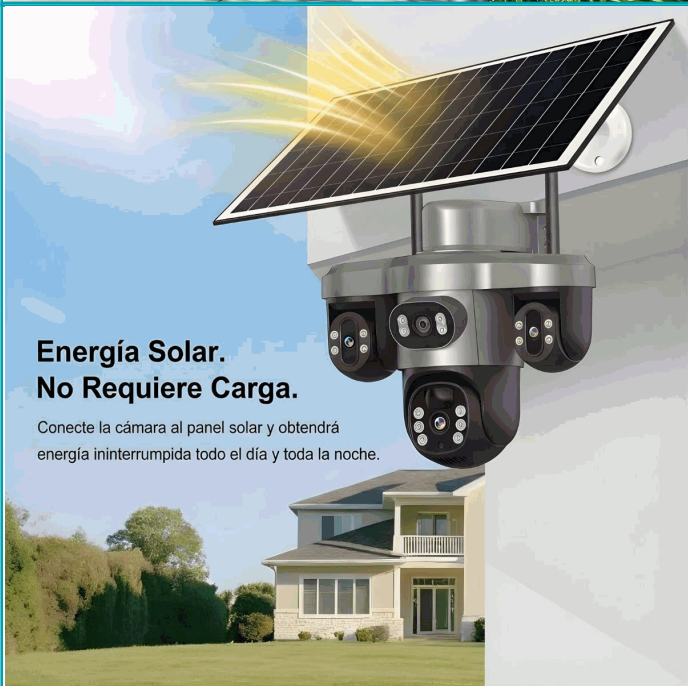

Tres Lentes Tres Pantallas