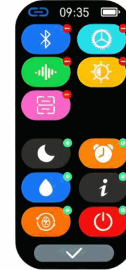

Carga inalámbrica, elegante y cómoda

Innovadora tecnología de carga inalámbrica, fuerte succión, carga al instante con un solo toque, carga rápida, mejora la estética del reloj y la comodidad de carga.

Elimine y reorganice a su gusto