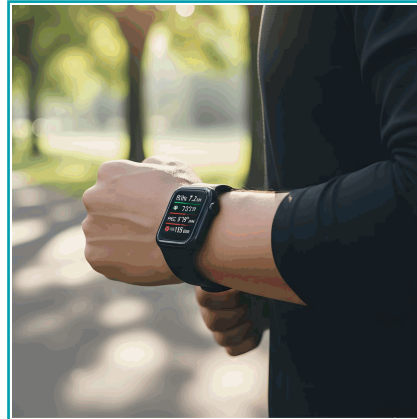

CÓDIGO:
LT175

FICHA TÉCNICA

Smartwatch Con Llamadas Con Pantalla Hd 2.19" Bluetooth, Salud Avanzada Y Deportes . Color Negro

***Nombre:** Smartwatch

Código de producto: LT175

Procedencia: Importado

Código de Barras: 7450316417485

Embalaje de proveedor: Empaque retail con código de barras

INFORMACIÓN ADICIONAL

Smartwatch Con Llamadas Con Pantalla Hd 2.19" Bluetooth, Salud Avanzada Y Deportes . Color Negro

- Pantalla Hd De 2.19" Con Excelente Visibilidad En Exteriores Y Diseño Moderno .
- Llamadas Bluetooth Integradas Con Teclado Y Agenda ;
- Monitoreo De Salud Completo: Frecuencia Cardíaca, Presión Arterial, SpO₂, Temperatura, Sueño (Ligero, Profundo Y Despierto), Ecg Y Mediciones De Referencia De Glucosa, Ácido Úrico Y Lípidos.
- Seguimiento Deportivo Con Múltiples Modos (Correr, Caminar, Ciclismo, Fútbol, Senderismo) Y Registro De Pasos, Distancia Y Calorías.
- Funciones Inteligentes: Asistente Por Voz, Notificaciones De Llamadas, Sms, Whatsapp Y Redes Sociales, Control De Música Y Cámara, Juegos Integrados, Encontrar Teléfono Y Modo No Molestar.
- Recordatorios De Sedentarismo, Hidratación, Alarmas Y Calendario; Esferas Personalizables Y Brillo Automático.
- Diseño Ligero En Color Negro, Compatible Con Android Y Ios, Con Batería De Hasta 10 Días En Espera, 3 A 5 Días De Uso Normal Y Cerca De 2 Días Con Pantalla Siempre Encendida.