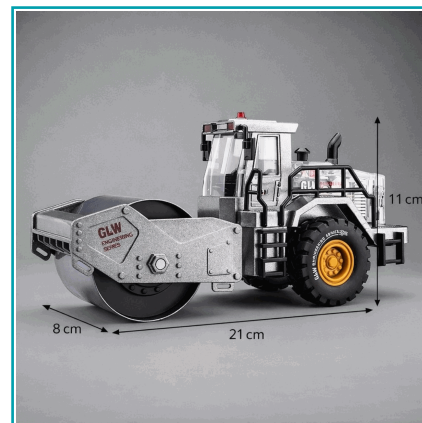

FICHA TÉCNICA

Rodillo Aplanadora Compactador De Juguete Aleación 21 Cm Con Luces Y Sonido Cabina Abatible. Vehículo Construcción A Escala.

CÓDIGO:
LT190

***Nombre:** Rodillo aplanadora

Código de producto: LT190

Procedencia: Importado

Código de Barras: 7450316567485

Embalaje de proveedor: Empaque retail con código de barras

INFORMACIÓN ADICIONAL

Rodillo Compactador De Juguete Aleación 21 Cm Con Luces Y Sonido Cabina Abatible. Vehículo Construcción A Escala.

- Rodillo Compactador De Juguete Fabricado En Aleación Resistente Con Acabado Realista
- Tamaño Aproximado De 21x8x11 Cm, Ideal Para Juego Y Colección
- Funciones De Luces Y Efectos De Sonido Integrados Para Mayor Realismo
- Rodillo Delantero De Aleación Con Movimiento Suave
- Cabina De Pilotaje Abatible Que Permite Interacción Durante El Juego
- Articulaciones Conectadas Que Simulan El Funcionamiento De Maquinaria Real

Tamaño del producto: 21 × 8 × 11 cm

Luces y sonidos

Rodillo de aleación

Articulación móvil

Compartimento del motor abatible