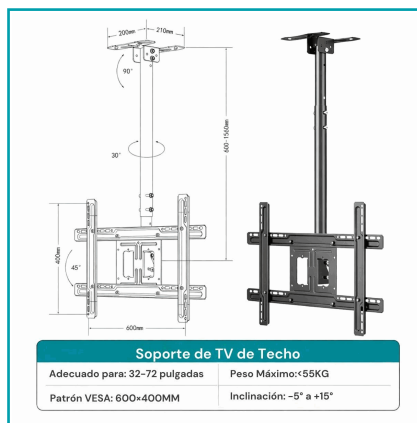

CÓDIGO:
LT195

FICHA TÉCNICA

Soporte De Tv De Techo En Acero Ajustable (600-1560Mm) Para Pantallas De 32 A 72 Pulgadas.

***Nombre:** Soporte de TV de Techo Ajustable

Código de Barras: 7450316617485

Código de producto: LT195

Embalaje de proveedor: Empaque retail con código de barras

Procedencia: Importado

INFORMACIÓN ADICIONAL

Soporte De Tv De Techo En Acero Ajustable (600-1560Mm) Para Pantallas De 32 A 72 Pulgadas.

- Fabricado En Acero De Alta Resistencia, Garantiza Durabilidad, Estabilidad Y Máxima Seguridad.
- Compatible Con Televisores De 32 A 72 Pulgadas Y Patrón Vesa Hasta 600 X 400 Mm.
- Soporta Un Peso Máximo De 55 Kg, Ideal Para Pantallas Medianas Y Grandes.
- Sistema De Inclinación Ajustable De -5° A +15° Para Una Mejor Experiencia Visual.
- Diseño Para Montaje En Techo, Perfecto Para Hogares, Oficinas, Restaurantes Y Espacios Comerciales.

Soporte de TV de Techo	
Adecuado para: 32-72 pulgadas	Peso Máximo: <55KG
Patrón VESA: 600x400MM	Inclinación: -5° a +15°